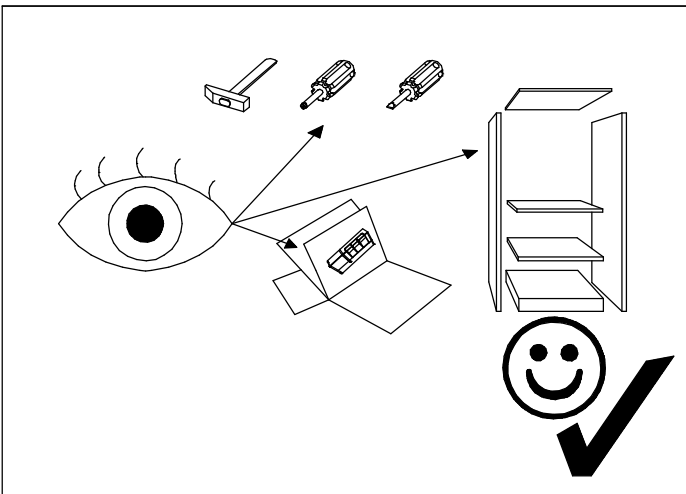

TYP 36

40 min

UK: Assembly instructions

DE: Montageanleitung

FR: Instructions de montage

IT: Istruzioni di montaggio

PL: Instrukcja montażu

PART/ INDEKS	SIZE/WYMIAR	QTY/IL
1	400x453x16mm	1
2	400x430x16mm	1
3	430x288x16mm	1
4	430x288x16mm	1
5	396x315x3mm ("+"-1mm)	1
6	396x300x16mm	1