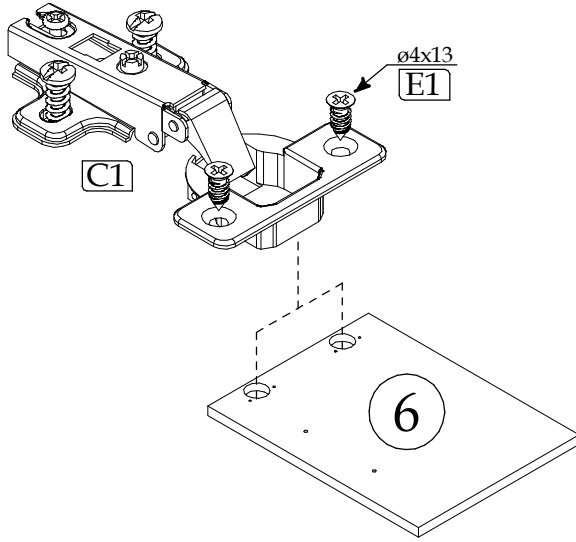

TYP 36

40 min

UK: Assembly instructions

DE: Montageanleitung

FR: Instructions de montage

IT: Istruzioni di montaggio

PL: Instrukcja montażu

PART/ INDEKS	SIZE/WYMIAR	QTY/IL
1	400x453x16mm	1
2	400x430x16mm	1
3	430x288x16mm	1
4	430x288x16mm	1
5	396x315x3mm ("+"-1mm)	1
6	396x300x16mm	1

► 1

▶ 2

▶ 3

▶ 4

▶ 5

▶ 6

▶ 7