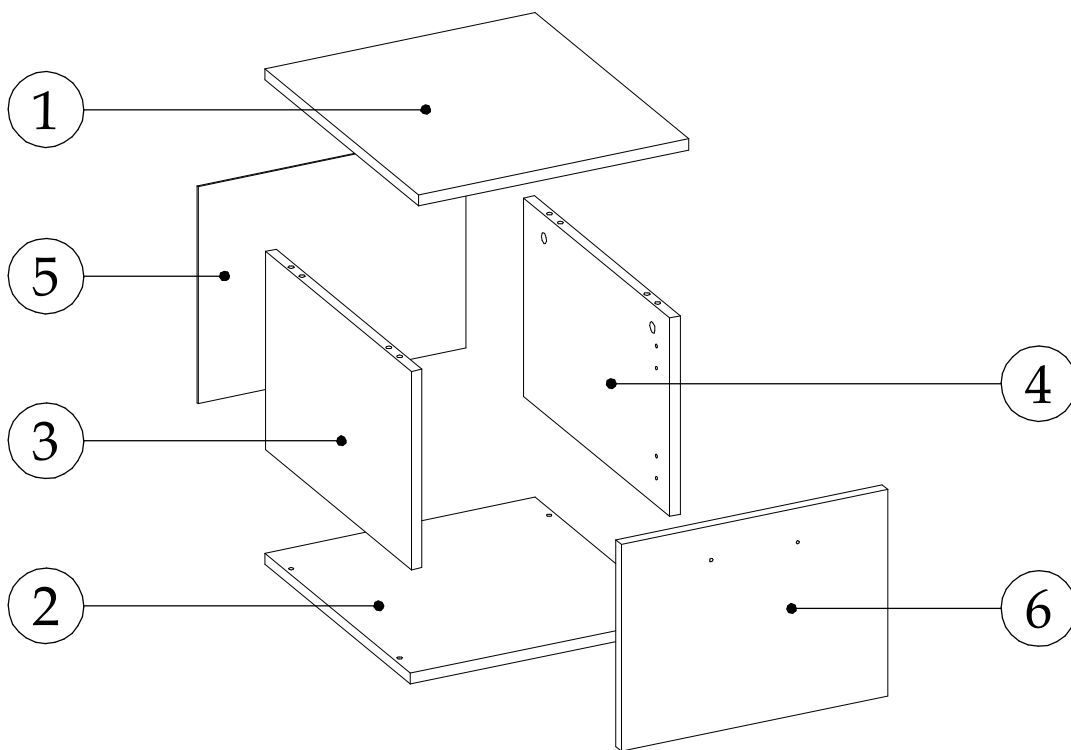

TYP 36

40 min

UK: Assembly instructions

DE: Montageanleitung

FR: Instructions de montage

IT: Istruzioni di montaggio

PL: Instrukcja montażu

PART/ INDEKS	SIZE/WYMIAR	QTY/IL
1	400x453x16mm	1
2	400x430x16mm	1
3	430x288x16mm	1
4	430x288x16mm	1
5	396x315x3mm ("+"-1mm)	1
6	396x300x16mm	1

► 1

▶ 2

▶ 3

▶ 4

▶ 5

▶ 6

▶ 7