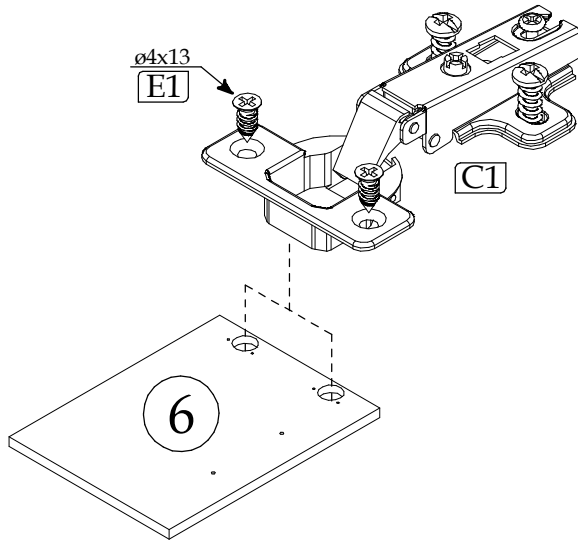

TYP 36

40 min

UK: Assembly instructions

DE: Montageanleitung

FR: Instructions de montage

IT: Istruzioni di montaggio

PL: Instrukcja montażu

PART/ INDEKS	SIZE/WYMIAR	QTY/IL
1	400x453x16mm	1
2	400x430x16mm	1
3	430x288x16mm	1
4	430x288x16mm	1
5	396x315x3mm ("+"-1mm)	1
6	396x300x16mm	1

► 1

▶ 2

▶ 3

▶ 4

▶ 5

▶ 6

▶ 7