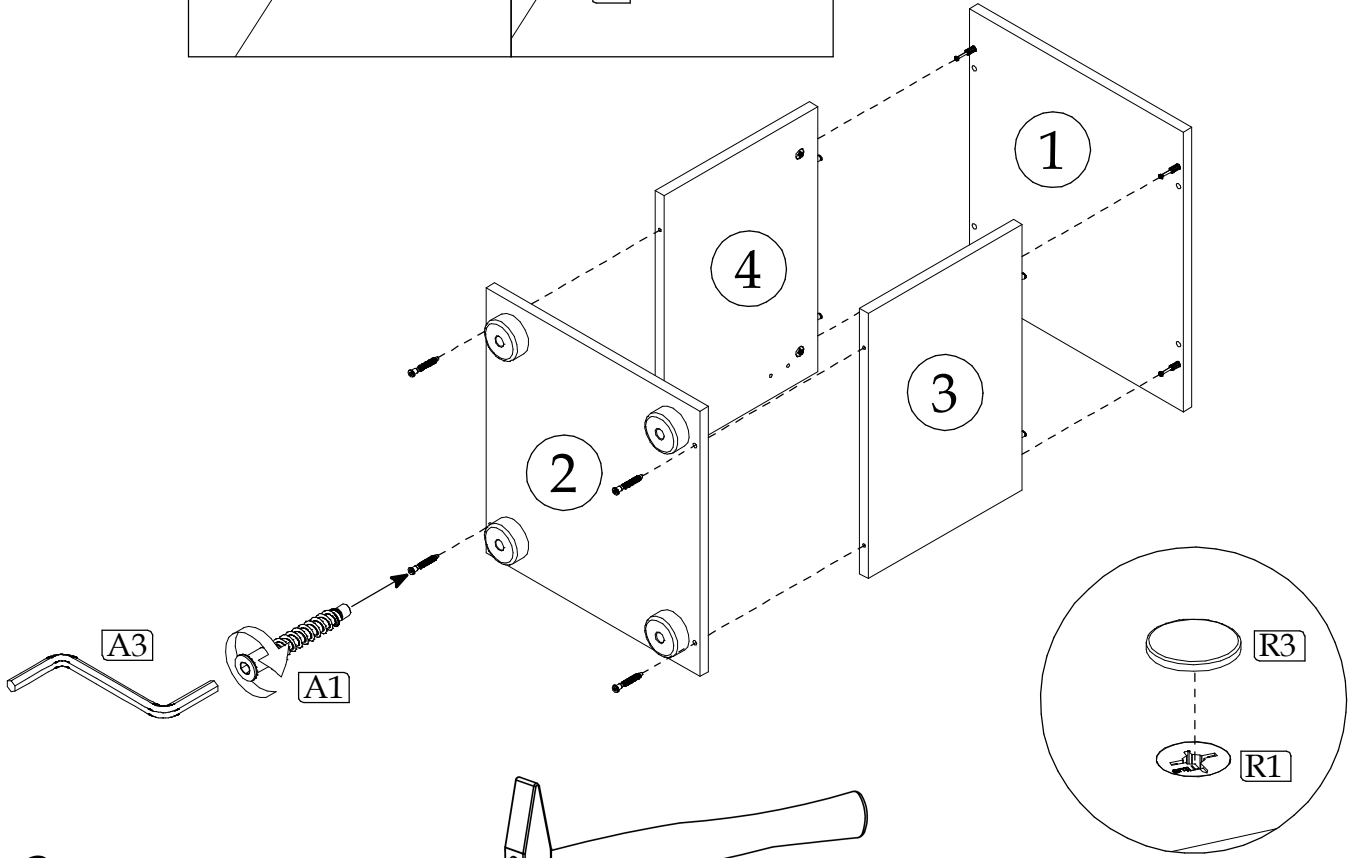

TYP 36

40 min

UK: Assembly instructions

DE: Montageanleitung

FR: Instructions de montage

IT: Istruzioni di montaggio

PL: Instrukcja montażu

PART/ INDEKS	SIZE/WYMIAR	QTY/IL
1	400x453x16mm	1
2	400x430x16mm	1
3	430x288x16mm	1
4	430x288x16mm	1
5	396x315x3mm ("+"-1mm)	1
6	396x300x16mm	1

► 1

▶ 2

▶ 3

▶ 4

▶ 5

▶ 6

▶ 7