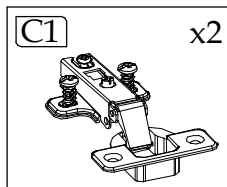

TYP 36

40 min

UK: Assembly instructions

DE: Montageanleitung

FR: Instructions de montage

IT: Istruzioni di montaggio

PL: Instrukcja montażu

PART/ INDEKS	SIZE/WYMIAR	QTY/IL
1	400x453x16mm	1
2	400x430x16mm	1
3	430x288x16mm	1
4	430x288x16mm	1
5	396x315x3mm ("+"-1mm)	1
6	396x300x16mm	1