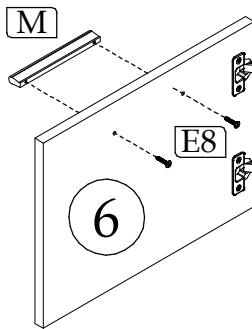

TYP 36

40 min

UK: Assembly instructions

DE: Montageanleitung

FR: Instructions de montage

IT: Istruzioni di montaggio

PL: Instrukcja montażu

PART/ INDEKS	SIZE/WYMIAR	QTY/IL
1	400x453x16mm	1
2	400x430x16mm	1
3	430x288x16mm	1
4	430x288x16mm	1
5	396x315x3mm ("+"-1mm)	1
6	396x300x16mm	1

► 1

▶ 2

▶ 3

▶ 4

▶ 5

▶ 6

▶ 7