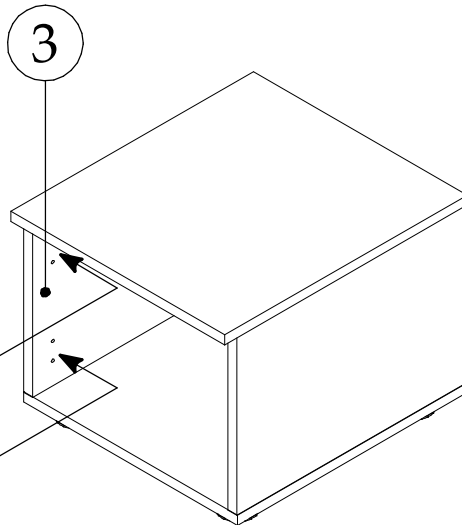

TYP 36

40 min

UK: Assembly instructions

DE: Montageanleitung

FR: Instructions de montage

IT: Istruzioni di montaggio

PL: Instrukcja montażu

PART/ INDEKS	SIZE/WYMIAR	QTY/IL
1	400x453x16mm	1
2	400x430x16mm	1
3	430x288x16mm	1
4	430x288x16mm	1
5	396x315x3mm ("+"-1mm)	1
6	396x300x16mm	1

► 1

▶ 2

▶ 3

▶ 4

▶ 5

▶ 6

▶ 7