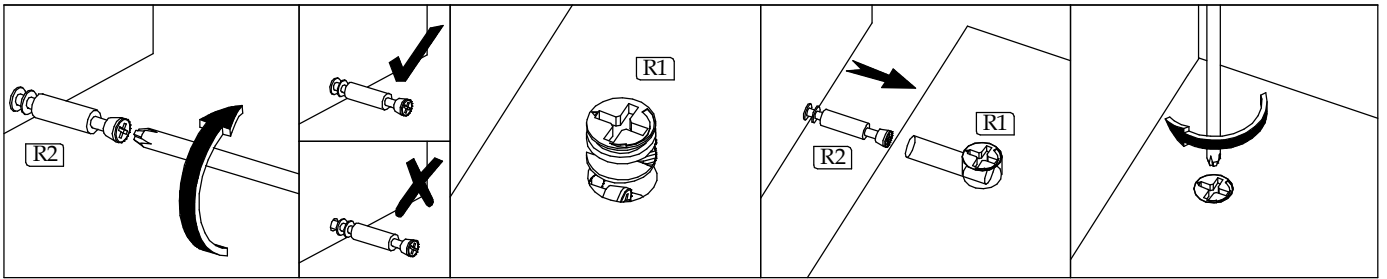

TYP 36

40 min

UK: Assembly instructions

DE: Montageanleitung

FR: Instructions de montage

IT: Istruzioni di montaggio

PL: Instrukcja montażu

PART/ INDEKS	SIZE/WYMIAR	QTY/IL
1	400x453x16mm	1
2	400x430x16mm	1
3	430x288x16mm	1
4	430x288x16mm	1
5	396x315x3mm ("+"-1mm)	1
6	396x300x16mm	1