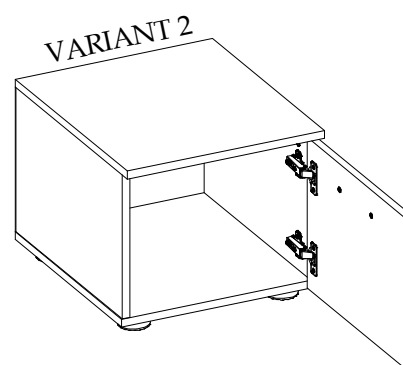

TYP 36

40 min

UK: Assembly instructions

DE: Montageanleitung

FR: Instructions de montage

IT: Istruzioni di montaggio

PL: Instrukcja montażu

PART/ INDEKS	SIZE/WYMIAR	QTY/IL
1	400x453x16mm	1
2	400x430x16mm	1
3	430x288x16mm	1
4	430x288x16mm	1
5	396x315x3mm ("+"-1mm)	1
6	396x300x16mm	1