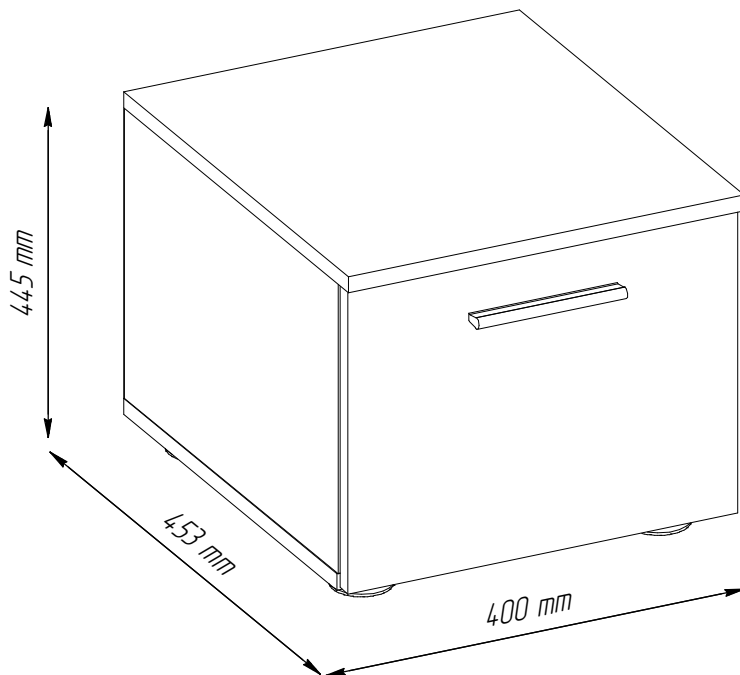

TYP 36

40 min

UK: Assembly instructions

DE: Montageanleitung

FR: Instructions de montage

IT: Istruzioni di montaggio

PL: Instrukcja montażu

PART/ INDEKS	SIZE/WYMIAR	QTY/IL
1	400x453x16mm	1
2	400x430x16mm	1
3	430x288x16mm	1
4	430x288x16mm	1
5	396x315x3mm ("+"-1mm)	1
6	396x300x16mm	1